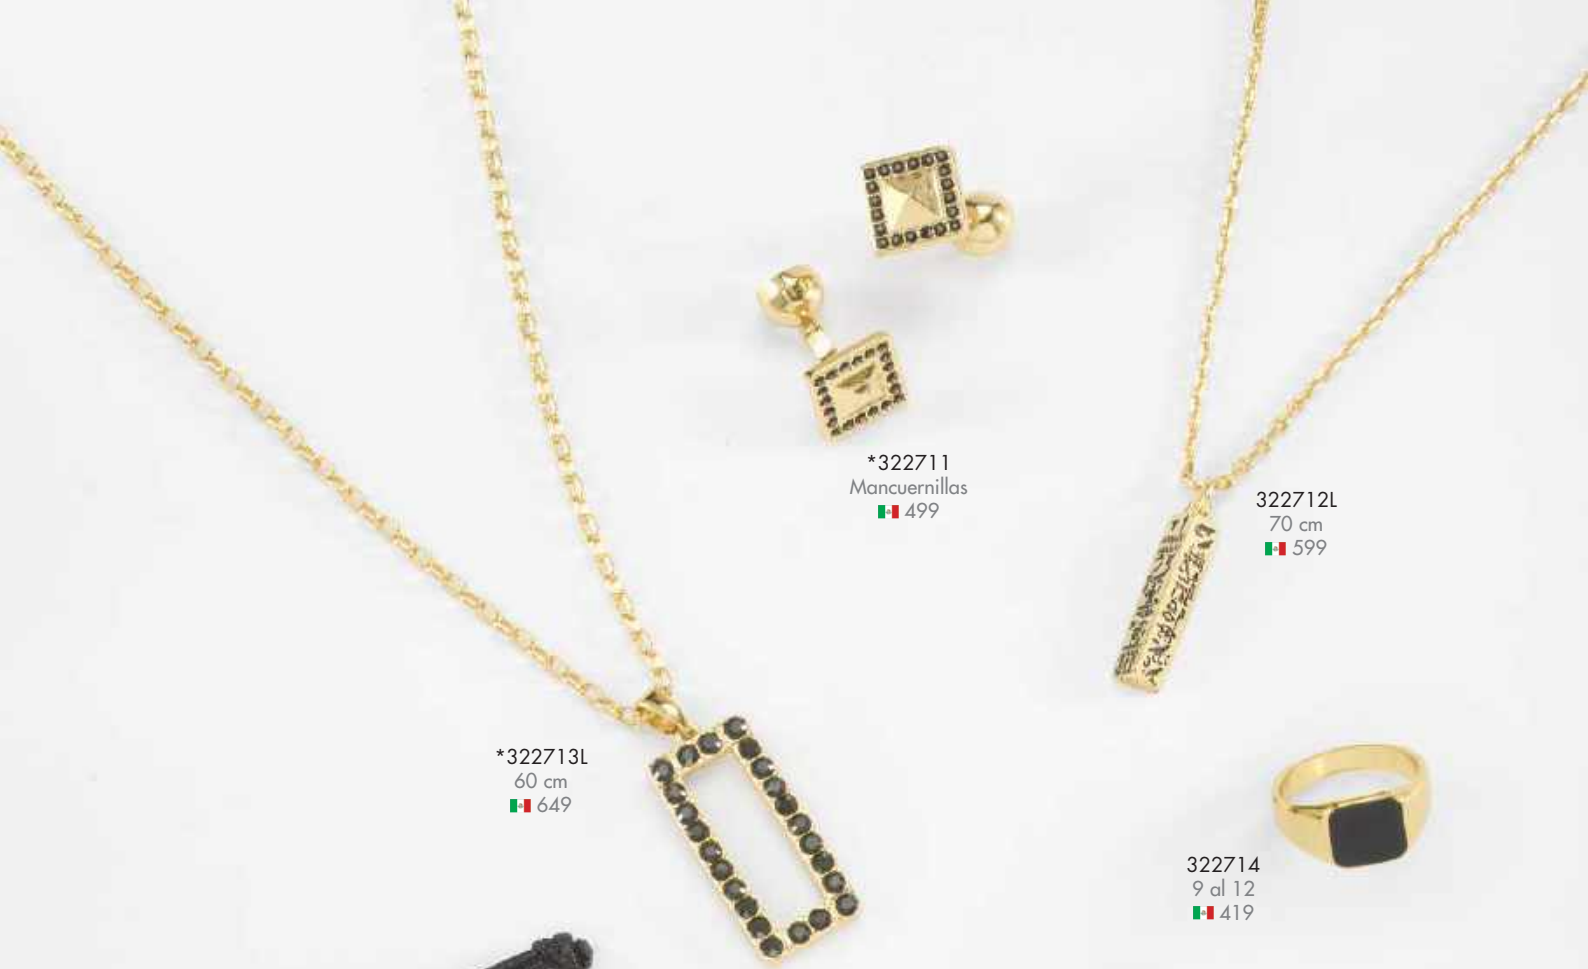

322693
Ajustable
🇮🇹 219

322694L
40 cm
🇮🇹 349

322695
Ajustable
🇮🇹 199

Piedras de cristal y/o Diamonice.
Joyería con 4 baños de oro de 18 kilates, platino o cobalto.

*322711
Mancuernillas
🇮🇹 499

322712L
70 cm
🇮🇹 599